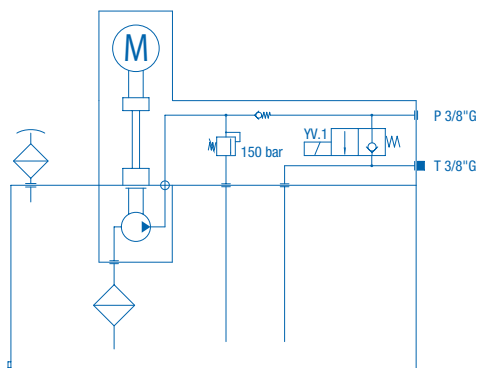

IT Minicentrale con motore in CC da 12V CC 1800W S3 o 24V 2000W S3¹⁾, completo di termocoppia, teleruttore da 200 A e cuffia in plastica di protezione. Ampia scelta di serbatoi in acciaio o plastica con montaggio orizzontale (o verticale su richiesta). La pressione massima ottenibile è di 300 bar.

EN Mini power pack with 12V 1800W S3 or 24V 2000W S3 DC motor¹⁾, completed with thermocouple, starting relay 200 A, and plastic protection cover. Large variety of steel or plastic tanks, with horizontal mounting (or vertical on request). Max. pressure available is 300 bar.

(1) Altre tensioni disponibili a richiesta / Other voltages available on request

SCHEMA IDRAULICO / HYDRAULIC SCHEMATIC

RIBALTABILE TIPPER

PLASTICA / PLASTIC

	5 l	8 l
A	287 mm	377 mm

METALLO / STEEL

	5 l	8 l	10 l	15 l
B	190 mm	290 mm	340 mm	490 mm
C	172 mm	272 mm	322 mm	472 mm

COD.AC150PLM07HY
 PULSANTIERA S.E. con cavo lineare 7,5 m
 SINGLE ACTING REMOTE CONTROL with 7,5 m
 linear wiring

COD.AC150PSM05HY
 PULSANTIERA S.E. con cavo lineare (5 m)+spiraleto (0,5 m)
 SINGLE ACTING REMOTE CONTROL with linear (5 m)
 + twisted (0,5 m) wiring