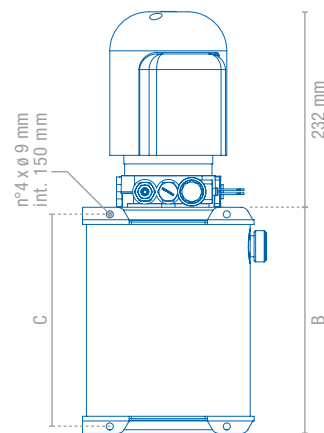

IT Minicentrale con motore in CC da 12V CC 1800W S3 o 24V 2000W S3¹⁾, completo di termocoppia, teleruttore da 200 A e cuffia in plastica di protezione. Ampia scelta di serbatoi in acciaio o plastica con montaggio orizzontale (o verticale su richiesta). La pressione massima ottenibile è di 300 bar.

(1) Altre tensioni disponibili a richiesta / Other voltages available on request

SCHEMA IDRAULICO / HYDRAULIC SCHEMATIC

RIBALTABILE TIPPER

PLASTICA / PLASTIC

	5 l	8 l
A	287 mm	377 mm

METALLO / STEEL

	5 l	8 l	10 l	15 l
B	190 mm	290 mm	340 mm	490 mm
C	172 mm	272 mm	322 mm	472 mm