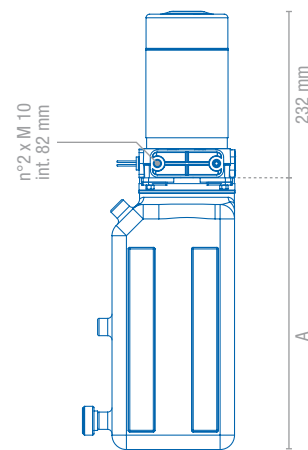

IT Minicentrale con motore in CC da 12V CC 1800W S3 o 24V 2000W S3¹⁾, completo di termocoppia, teleruttore da 200 A e cuffia in plastica di protezione. Ampia scelta di serbatoi in acciaio o plastica con montaggio orizzontale (o verticale su richiesta). La pressione massima ottenibile è di 300 bar.

EN Mini power pack with 12V 1800W S3 or 24V 2000W S3 DC motor¹⁾, completed with thermocouple, starting relay 200 A, and plastic protection cover. Large variety of steel or plastic tanks, with horizontal mounting (or vertical on request). Max. pressure available is 300 bar.

(1) Altre tensioni disponibili a richiesta / Other voltages available on request

SCHEMA IDRAULICO / HYDRAULIC SCHEMATIC

RIBALTABILE TIPPER

PLASTICA / PLASTIC

	5 l	8 l
A	287 mm	377 mm

METALLO / STEEL

	5 l	8 l	10 l	15 l
B	190 mm	290 mm	340 mm	490 mm
C	172 mm	272 mm	322 mm	472 mm