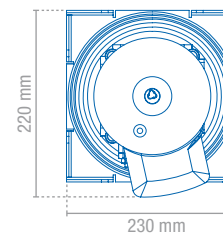

(1) Altre tensioni disponibili a richiesta / Other voltages available on request

SCHEMA IDRAULICO / HYDRAULIC SCHEMATIC

RIBALTABILE TIPPER

PLASTICA / PLASTIC

	5 l	8 l
A	287 mm	377 mm

METALLO / STEEL

	5 l	8 l	10 l	15 l
B	190 mm	290 mm	340 mm	490 mm
C	172 mm	272 mm	322 mm	472 mm