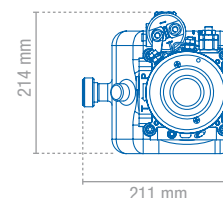

IT Minicentrale con motore in CC da 12V CC 1800W S3 o 24V 2000W S3¹⁾, completo di termocoppia, teleruttore da 200 A e cuffia in plastica di protezione. Ampia scelta di serbatoi in acciaio o plastica con montaggio orizzontale (o verticale su richiesta). La pressione massima ottenibile è di 300 bar.

EN Mini power pack with 12V 1800W S3 or 24V 2000W S3 DC motor¹⁾, completed with thermocouple, starting relay 200 A, and plastic protection cover. Large variety of steel or plastic tanks, with horizontal mounting (or vertical on request). Max. pressure available is 300 bar.

(1) Altre tensioni disponibili a richiesta / Other voltages available on request

SCHEMA IDRAULICO / HYDRAULIC SCHEMATIC

RIBALTABILE TIPPER

PLASTICA / PLASTIC

	5 l	8 l
A	287 mm	377 mm

METALLO / STEEL

	5 l	8 l	10 l	15 l
B	190 mm	290 mm	340 mm	490 mm
C	172 mm	272 mm	322 mm	472 mm